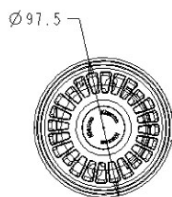

Sirène déportée

DESRIPTIF

Sirène déportée blanche 9-60Vcc, base longue. (code article 11012010)

- Puissance : 100 dB(A) à 1 m (variable selon le son sélectionné).
- 32 sons, dont le son AFNOR NFS32001, volume réglable.
- Corps en polycarbonate blanc.
- 2 entrées pré-perçées en 20 mm. Presse étoupe fournie.
- IP 65 (Protection contre la poussière et les jets d'eau).
- Température d'utilisation : de -25°C à + 70°C.
- Dimensions : 97,5 (diamètre) x 104,1 mm.
- Poids : 0,250 Kg.
- Consommation (variable selon son sélectionné) : 6 à 35 mA.
- Facilité de pose : branchement des câbles directement sur le socle.