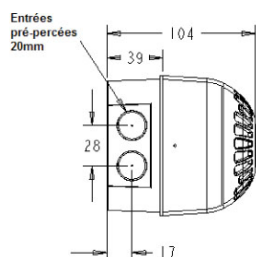

Sirène déportée

DESRIPTIF

Sirène déportée blanche 9-60Vcc, base longue. (code article 11012010)

- Puissance : 100 dB(A) à 1 m (variable selon le son sélectionné).
- 32 sons, dont le son AFNOR NFS32001, volume réglable.
- Corps en polycarbonate blanc.
- 2 entrées pré-perçées en 20 mm. Presse étoupe fournie.
- IP 65 (Protection contre la poussière et les jets d'eau).
- Température d'utilisation : de -25°C à + 70°C.
- Dimensions : 97,5 (diamètre) x 104,1 mm.
- Poids : 0,250 Kg.
- Consommation (variable selon son sélectionné) : 6 à 35 mA.
- Facilité de pose : branchement des câbles directement sur le socle.